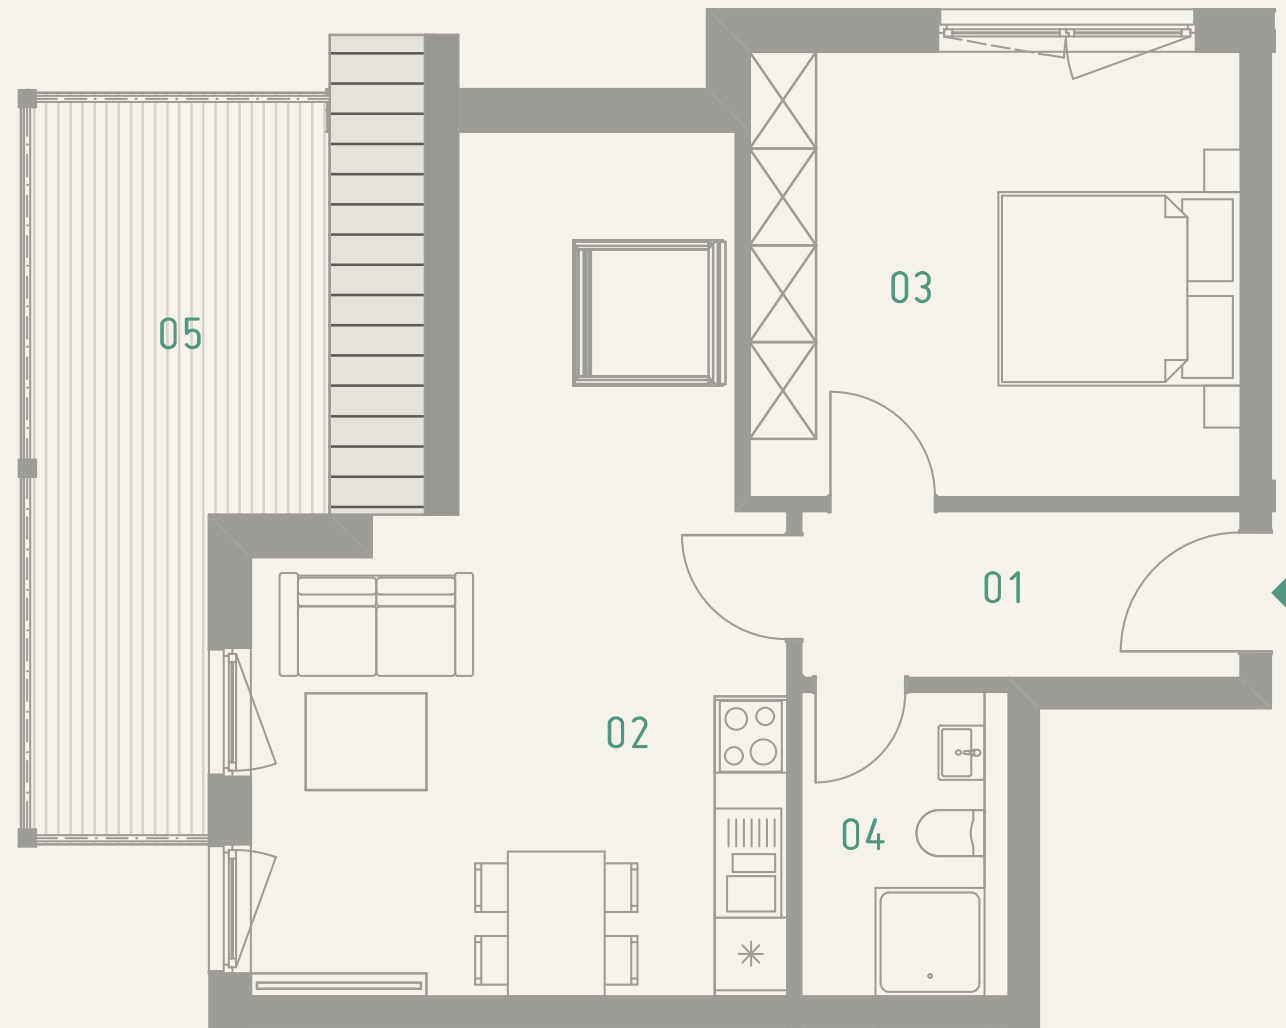

# WOHNUNG B 11

## 2. Obergeschoss

01	Flur	ca. 5,01 m <sup>2</sup>
02	Wohnen	ca. 20,17 m <sup>2</sup>
03	Zimmer	ca. 14,94 m <sup>2</sup>
04	Bad	ca. 4,32 m <sup>2</sup>
05	Balkon 50%	ca. 6,30 m <sup>2</sup>
<b>5</b>	<b>Gesamt</b>	<b>ca. 50,74 m<sup>2</sup></b>

NORDANSICHT

OSTSEE