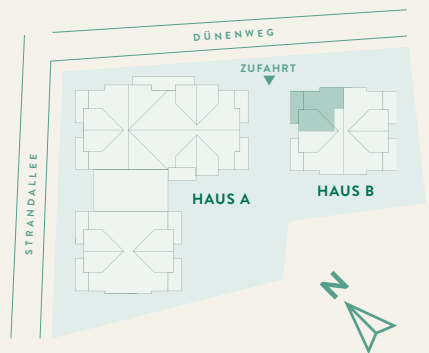

# WOHNUNG B 11

## 2. Obergeschoss

01	Flur	ca. 5,01 m <sup>2</sup>
02	Wohnen	ca. 20,17 m <sup>2</sup>
03	Zimmer	ca. 14,94 m <sup>2</sup>
04	Bad	ca. 4,32 m <sup>2</sup>
05	Balkon 50%	ca. 6,30 m <sup>2</sup>
<b>5</b>	<b>Gesamt</b>	<b>ca. 50,74 m<sup>2</sup></b>

NORDANSICHT

OSTSEE