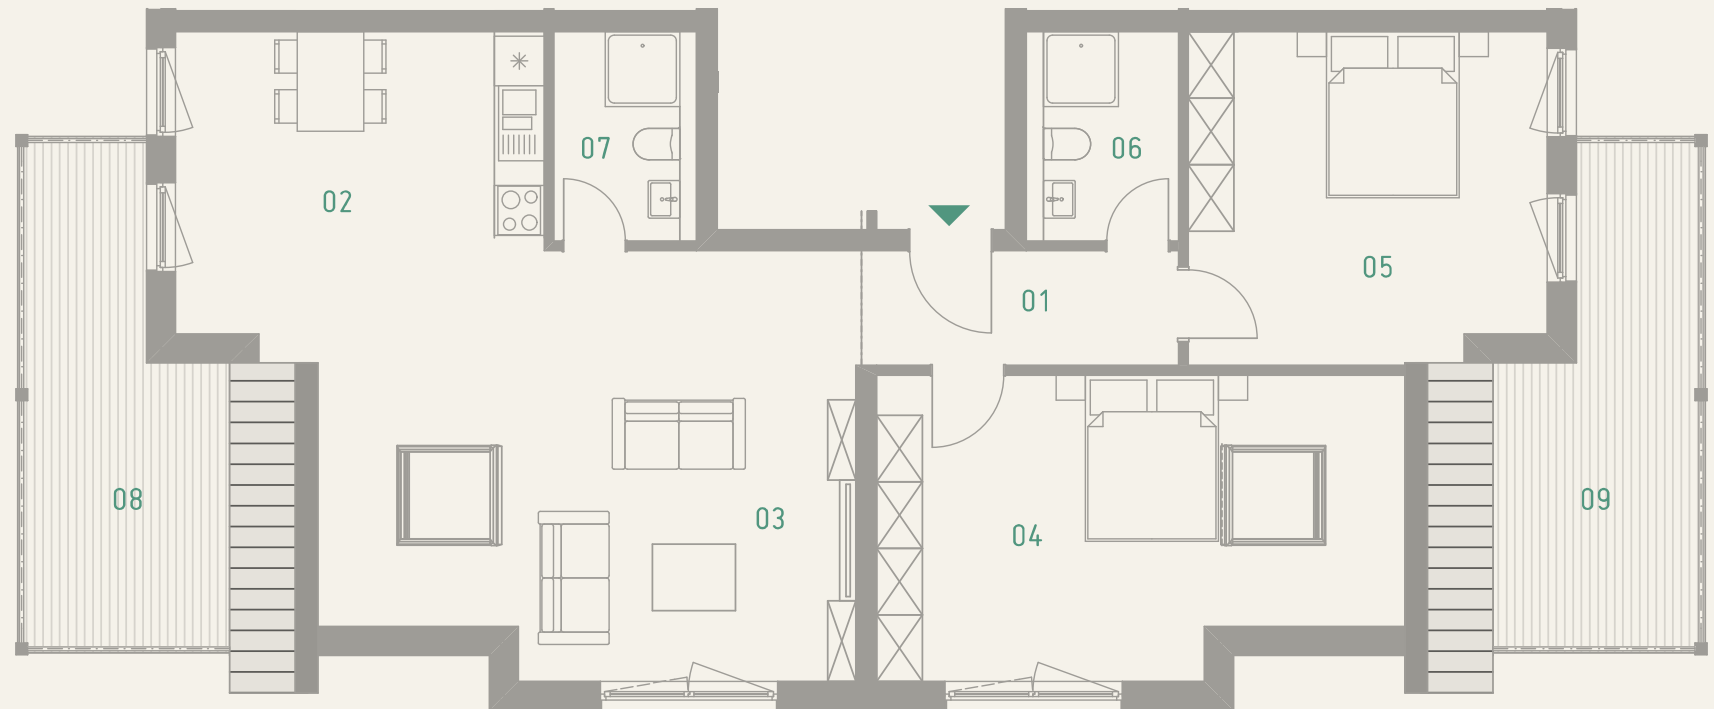

# WOHNUNG B 09

## 2. Obergeschoss

01	Flur	ca. 5,36 m <sup>2</sup>
02	Küche	ca. 15,59 m <sup>2</sup>
03	Wohnen	ca. 26,67 m <sup>2</sup>
04	Zimmer I	ca. 16,68 m <sup>2</sup>
05	Zimmer II	ca. 18,83 m <sup>2</sup>
06	Bad I	ca. 4,32 m <sup>2</sup>
07	Bad II	ca. 4,61 m <sup>2</sup>
08	Balkon 50 %	ca. 6,30 m <sup>2</sup>
09	Balkon 50 %	ca. 6,30 m <sup>2</sup>
<b>9</b>	<b>Gesamt</b>	<b>ca. 104,84 m<sup>2</sup></b>

SÜDANSICHT