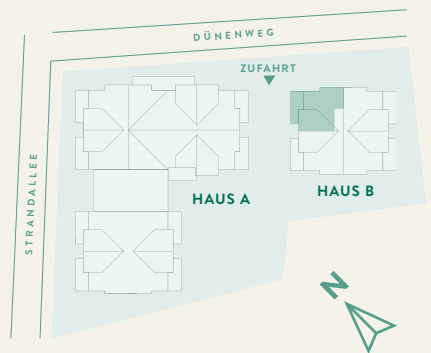

WOHNUNG B 08

1. Obergeschoss

01	Flur	ca. 5,01 m ²
02	Wohnen	ca. 26,86 m ²
03	Zimmer	ca. 14,94 m ²
04	Bad	ca. 4,32 m ²
05	Balkon 50%	ca. 6,30 m ²
5	Gesamt	ca. 57,43 m²

NORDANSICHT

OSTSEE