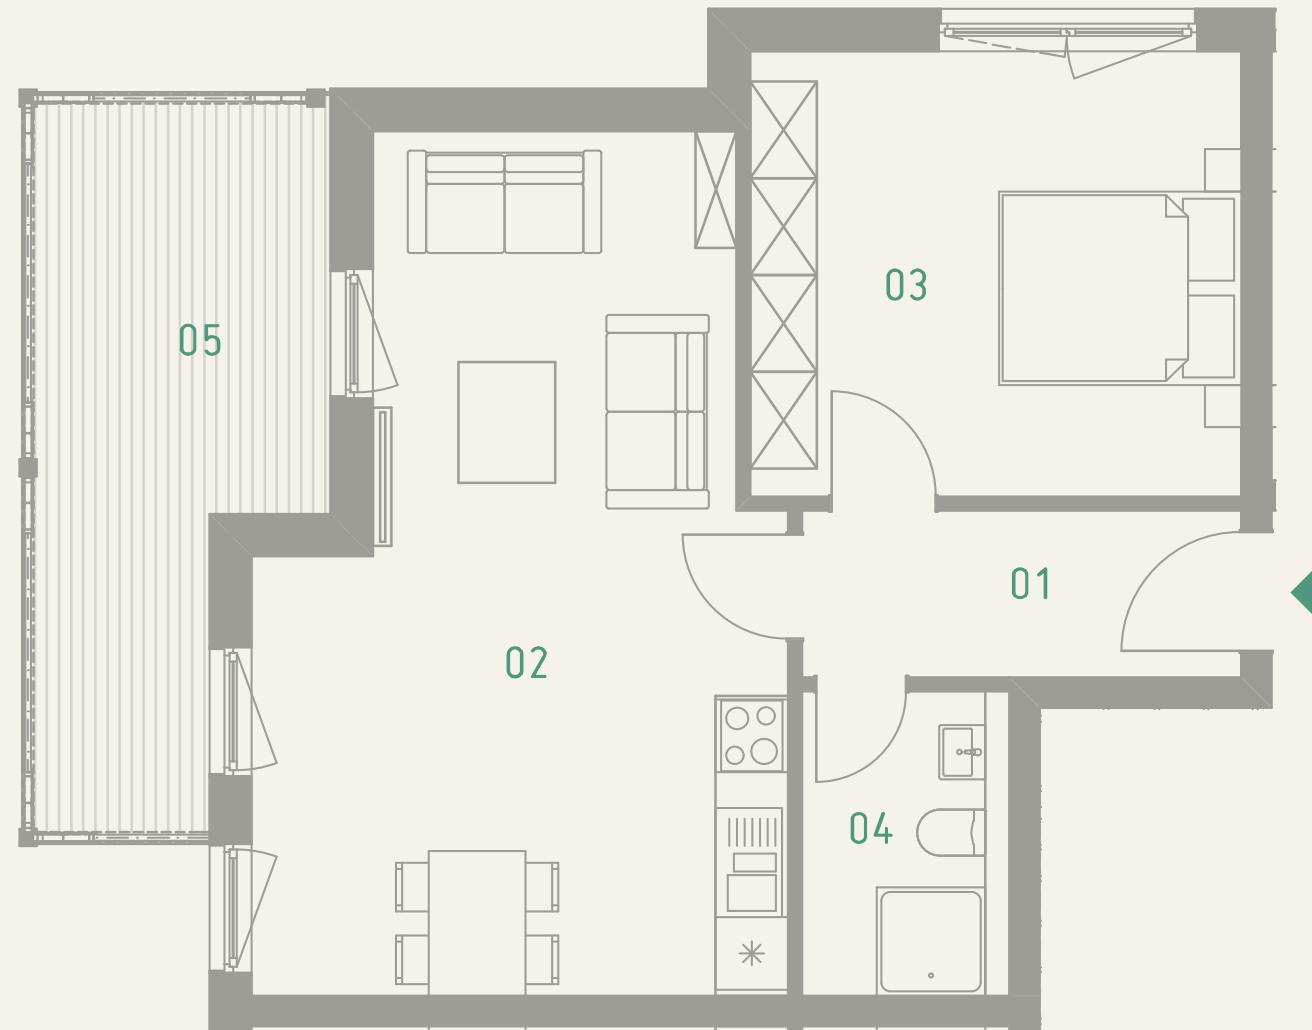

WOHNUNG B 08

1. Obergeschoss

01	Flur	ca. 5,01 m ²
02	Wohnen	ca. 26,86 m ²
03	Zimmer	ca. 14,94 m ²
04	Bad	ca. 4,32 m ²
05	Balkon 50%	ca. 6,30 m ²
5	Gesamt	ca. 57,43 m²

NORDANSICHT

OSTSEE