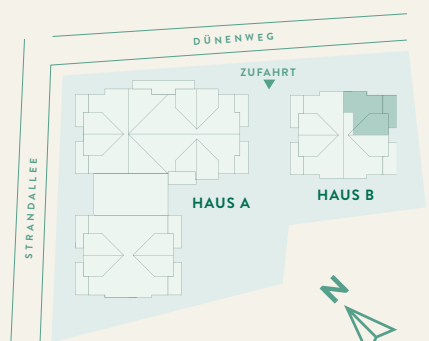

WOHNUNG B 07

1. Obergeschoss

01	Flur	ca. 2,95 m ²
02	Wohnen	ca. 26,44 m ²
03	Zimmer	ca. 15,36 m ²
04	Bad	ca. 4,83 m ²
05	Balkon 50%	ca. 6,30 m ²
5	Gesamt	ca. 55,88 m²

NORDANSICHT

OSTSEE