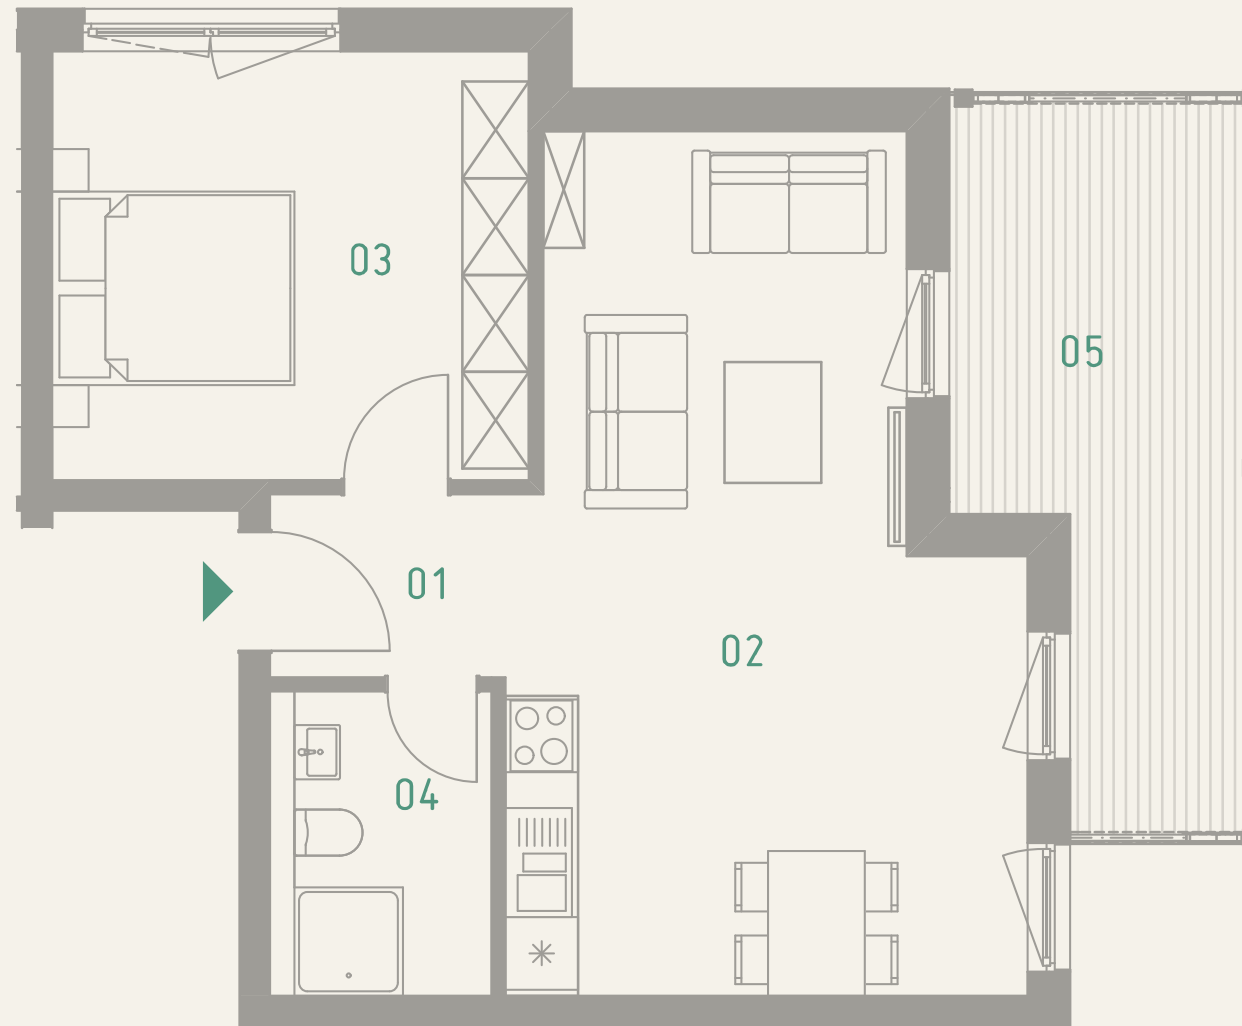

WOHNUNG B 07

1. Obergeschoss

01	Flur	ca. 2,95 m ²
02	Wohnen	ca. 26,44 m ²
03	Zimmer	ca. 15,36 m ²
04	Bad	ca. 4,83 m ²
05	Balkon 50%	ca. 6,30 m ²
5	Gesamt	ca. 55,88 m²

NORDANSICHT

OSTSEE