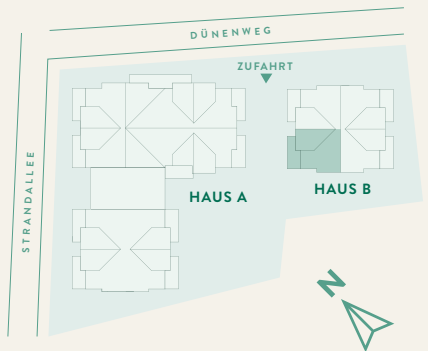

# WOHNUNG B 05

## 1. Obergeschoss

01	Flur	ca. 5,01 m <sup>2</sup>
02	Wohnen	ca. 26,86 m <sup>2</sup>
03	Zimmer	ca. 16,21 m <sup>2</sup>
04	Bad	ca. 4,32 m <sup>2</sup>
05	Balkon 50%	ca. 6,30 m <sup>2</sup>
<b>5</b>	<b>Gesamt</b>	<b>ca. 58,70 m<sup>2</sup></b>

SÜDANSICHT

OSTSEE