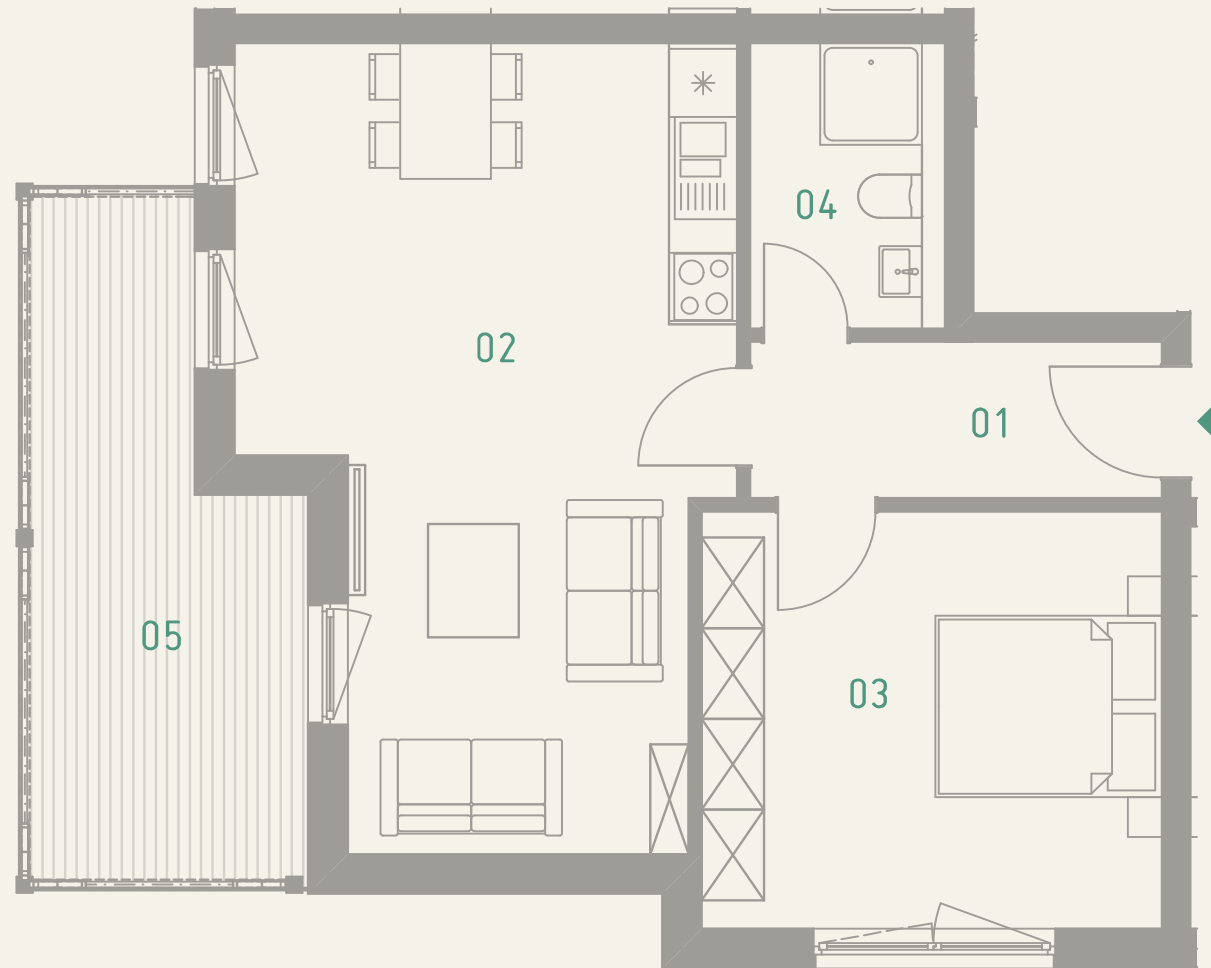

# WOHNUNG B 05

## 1. Obergeschoss

01	Flur	ca. 5,01 m <sup>2</sup>
02	Wohnen	ca. 26,86 m <sup>2</sup>
03	Zimmer	ca. 16,21 m <sup>2</sup>
04	Bad	ca. 4,32 m <sup>2</sup>
05	Balkon 50%	ca. 6,30 m <sup>2</sup>
<b>5</b>	<b>Gesamt</b>	<b>ca. 58,70 m<sup>2</sup></b>

SÜDANSICHT

OSTSEE