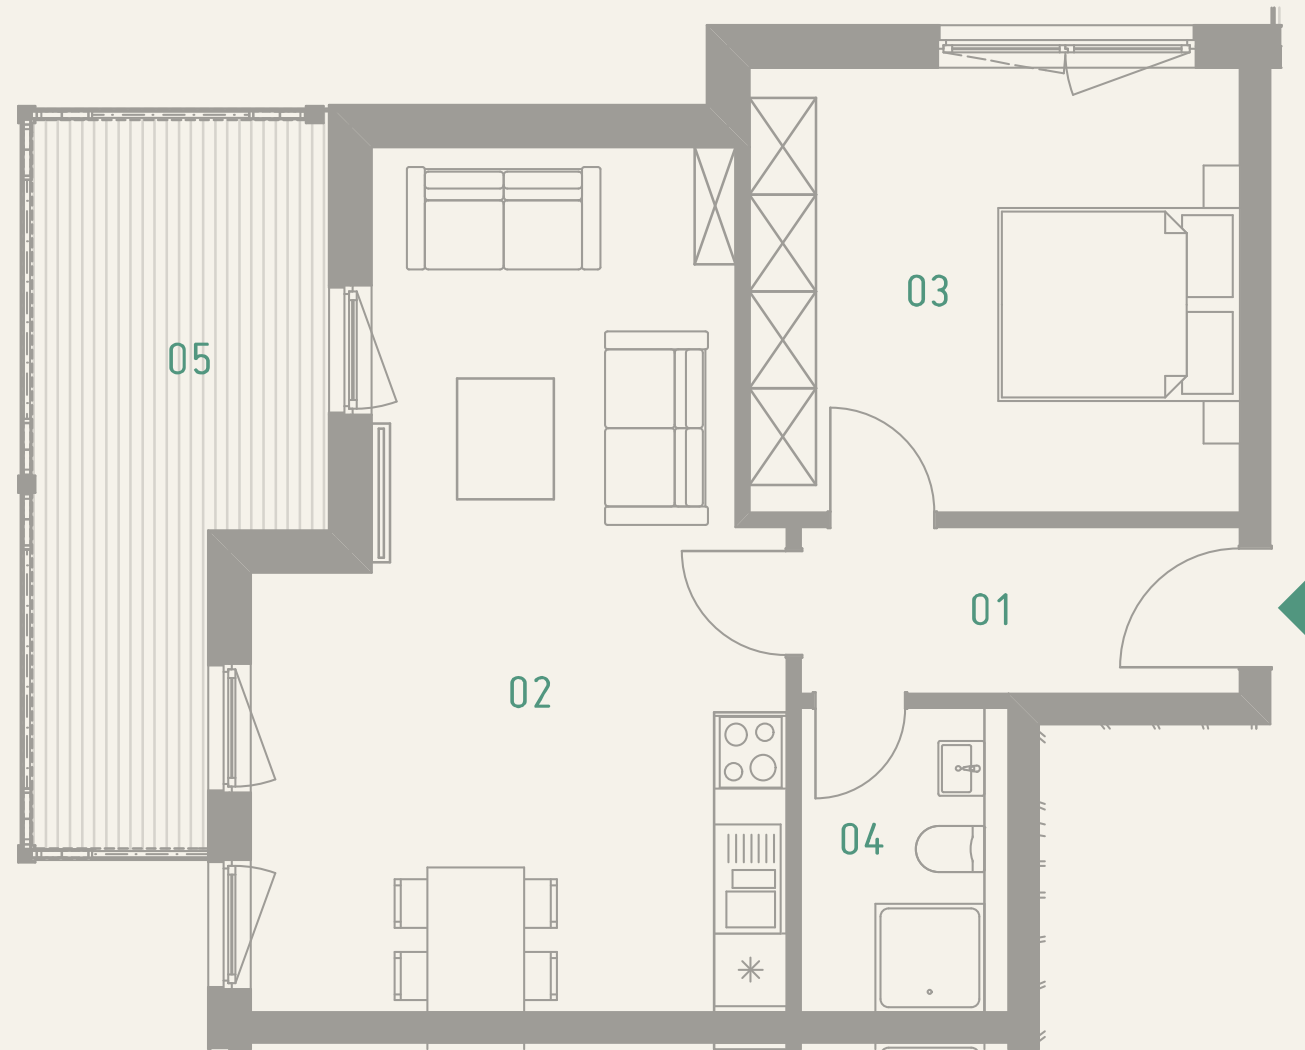

# WOHNUNG B 04

## Erdgeschoss

01	Flur	ca. 5,01 m <sup>2</sup>
02	Wohnen	ca. 26,86 m <sup>2</sup>
03	Zimmer	ca. 14,94 m <sup>2</sup>
04	Bad	ca. 4,32 m <sup>2</sup>
05	Balkon 50%	ca. 6,30 m <sup>2</sup>
<b>5</b>	<b>Gesamt</b>	<b>ca. 57,43 m<sup>2</sup></b>

NORDANSICHT

OSTSEE