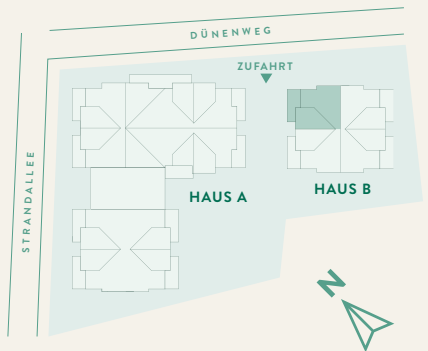

# WOHNUNG B 04

## Erdgeschoss

01	Flur	ca. 5,01 m <sup>2</sup>
02	Wohnen	ca. 26,86 m <sup>2</sup>
03	Zimmer	ca. 14,94 m <sup>2</sup>
04	Bad	ca. 4,32 m <sup>2</sup>
05	Balkon 50%	ca. 6,30 m <sup>2</sup>
<b>5</b>	<b>Gesamt</b>	<b>ca. 57,43 m<sup>2</sup></b>

NORDANSICHT

OSTSEE