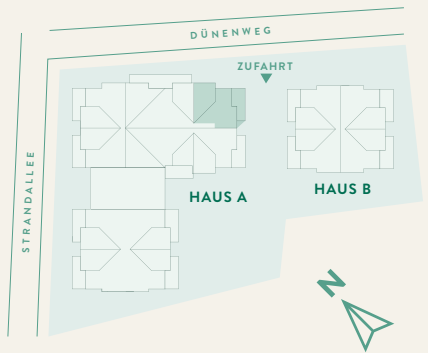

GEWERBE 08

Erdgeschoss

1 Gesamt ca. 52,44 m²

NORDANSICHT

OSTSEE

1m 5m