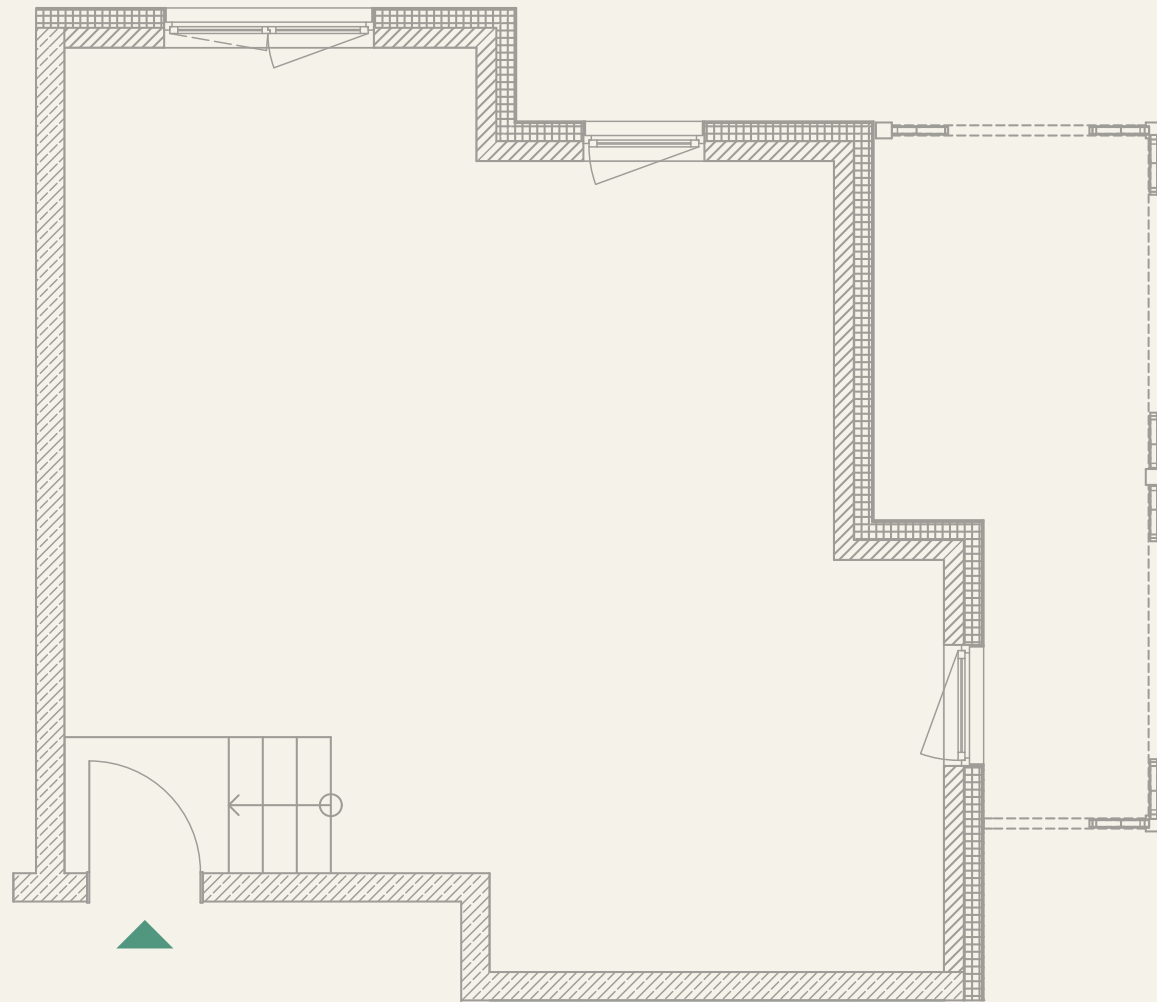

GEWERBE 08

Erdgeschoss

1 Gesamt ca. 52,44 m²

NORDANSICHT

OSTSEE

1m 5m