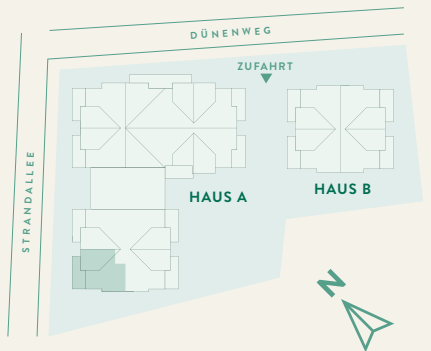

GEWERBE 01

Erdgeschoss

1 Gesamt ca. 51,68 m²

WESTANSICHT

OSTSEE