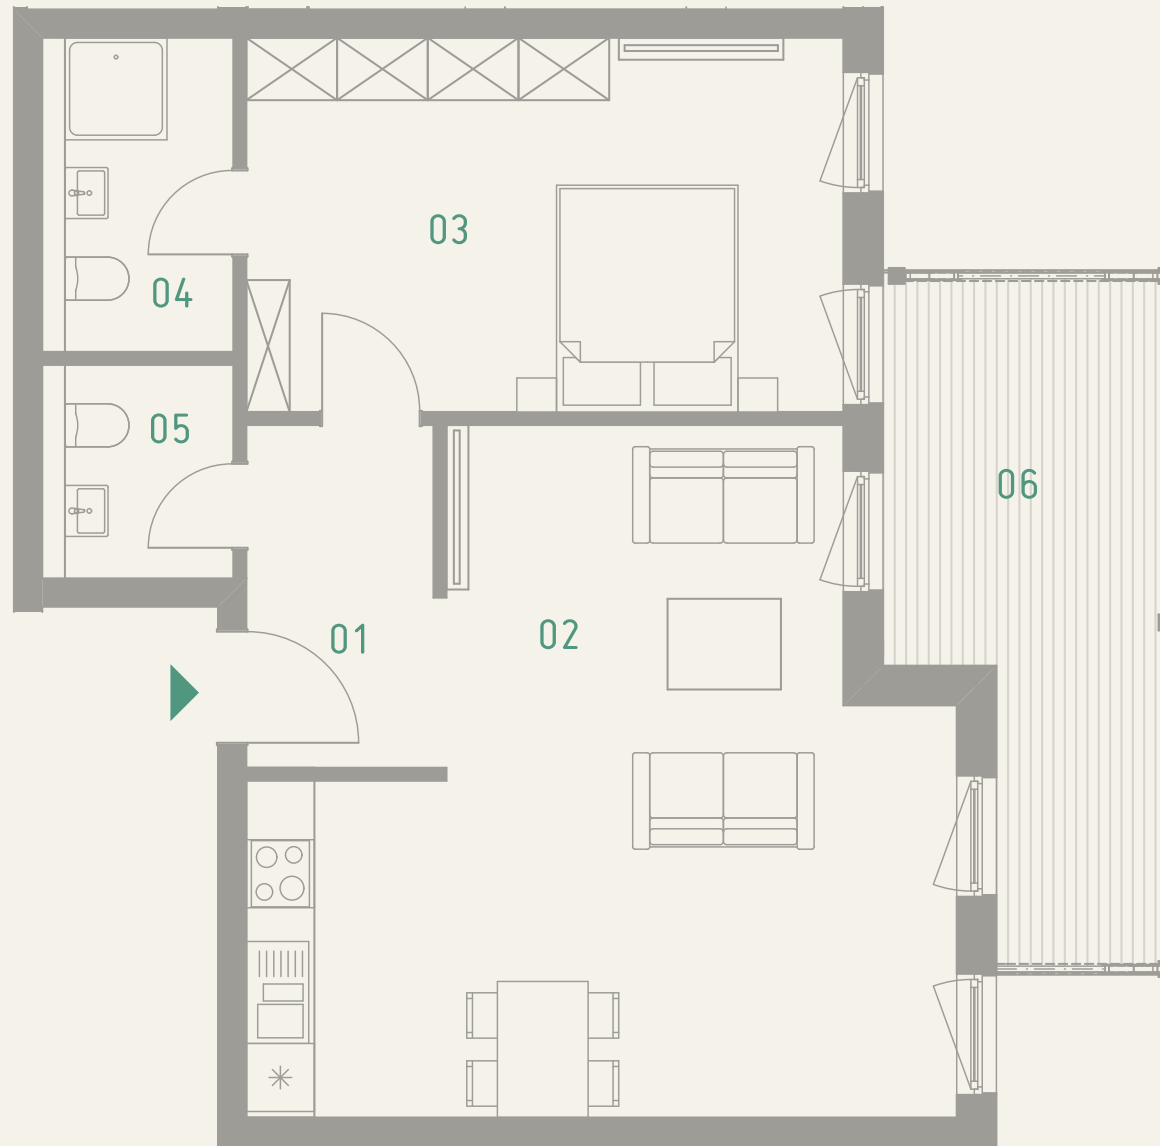

# WOHNUNG A 06

## 1. Obergeschoss

01	Flur	ca. 5,16 m <sup>2</sup>
02	Wohnen	ca. 30,25 m <sup>2</sup>
03	Zimmer	ca. 17,37 m <sup>2</sup>
04	Bad	ca. 4,67 m <sup>2</sup>
05	WC	ca. 3,17 m <sup>2</sup>
06	Balkon 50 %	ca. 6,30 m <sup>2</sup>
<b>5</b>	<b>Gesamt</b>	<b>ca. 66,92 m<sup>2</sup></b>

SÜDANSICHT

OSTSEE