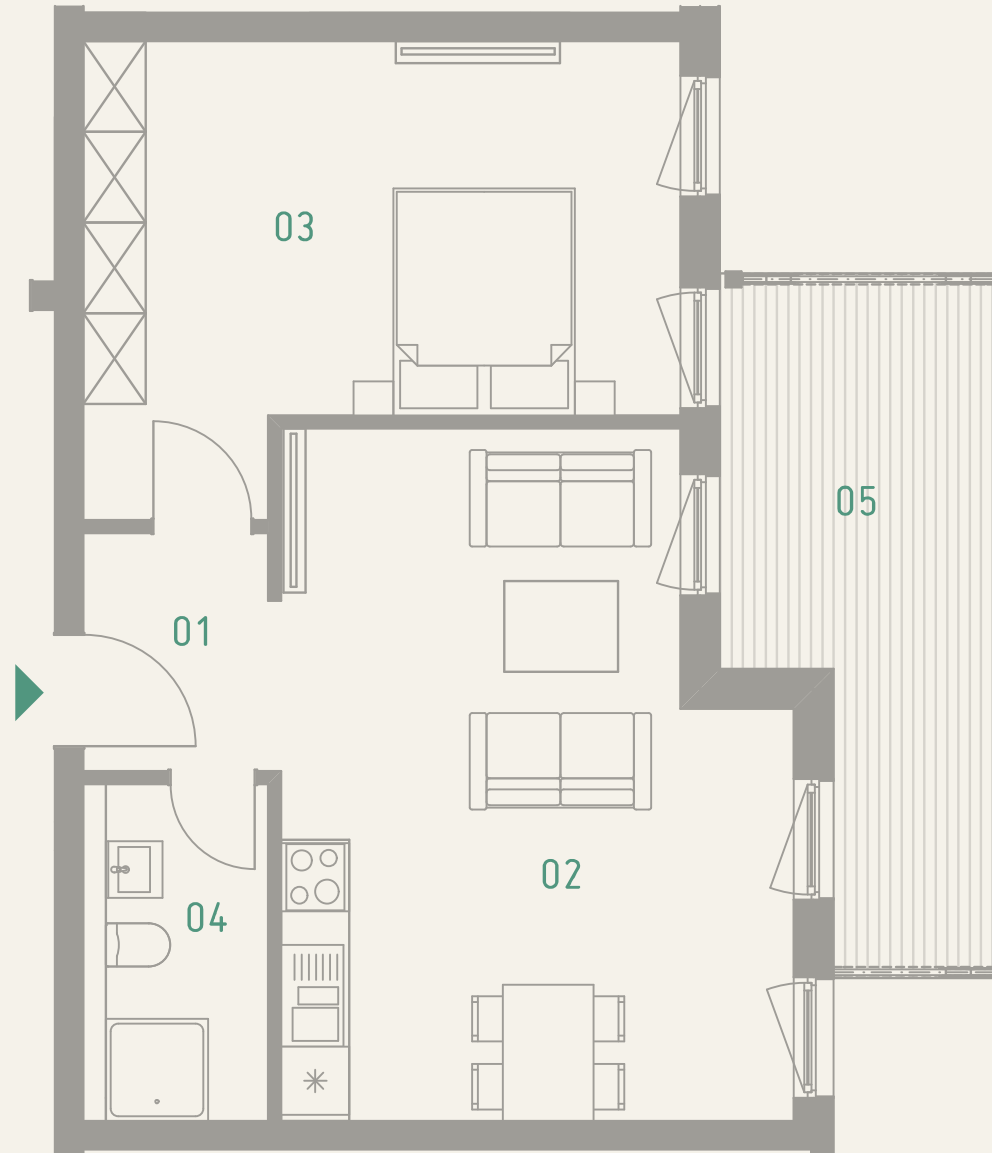

WOHNUNG A 02

Erdgeschoss

01	Flur	ca. 3,57 m ²
02	Wohnen	ca. 25,13 m ²
03	Zimmer	ca. 18,88 m ²
04	Bad	ca. 4,84 m ²
05	Terrasse 50%	ca. 6,30 m ²
5	Gesamt	ca. 58,72 m²

1m 5m