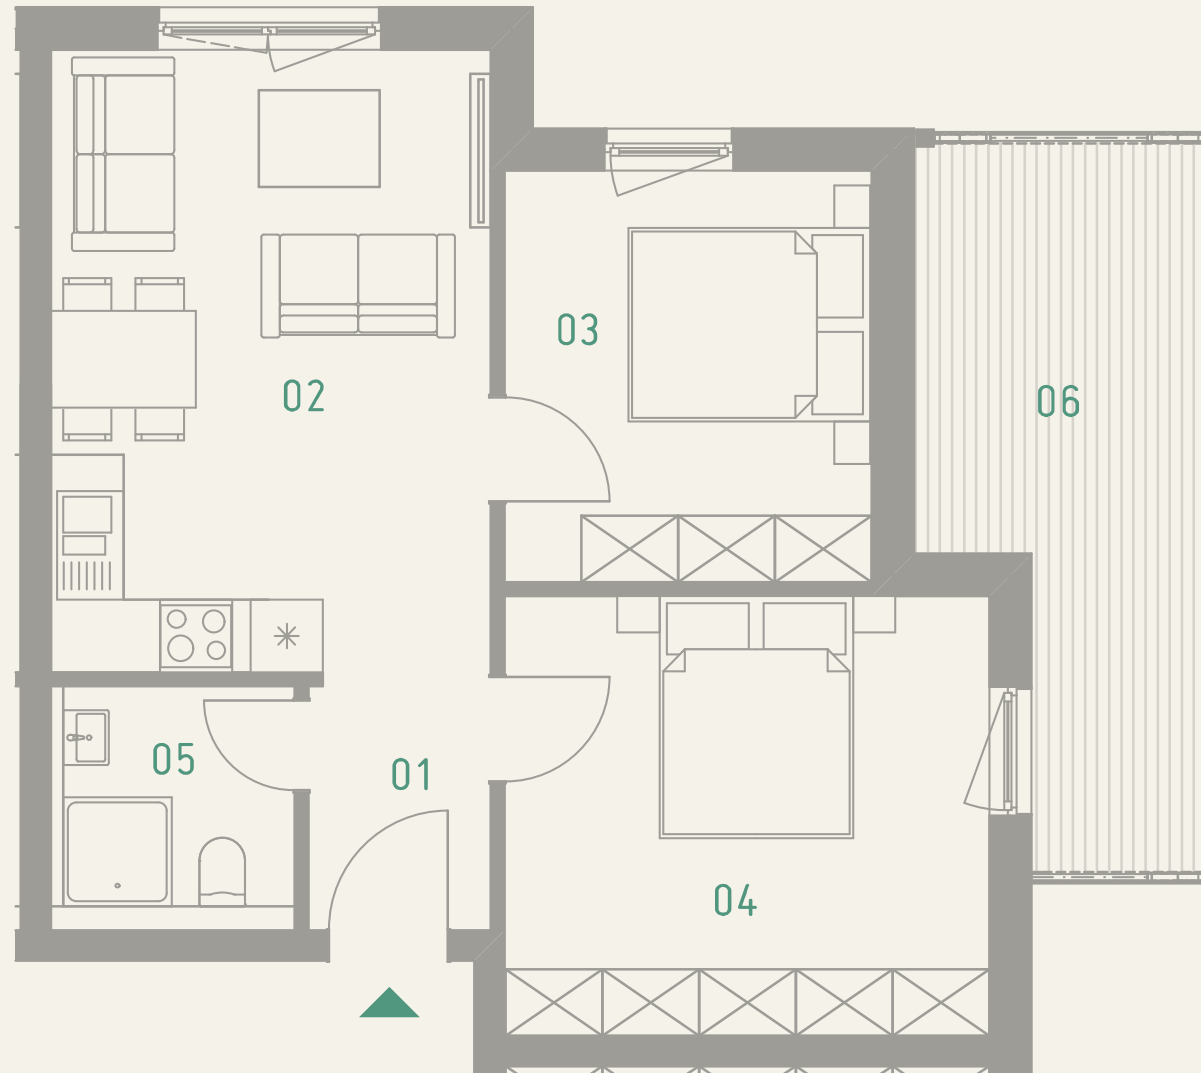

WOHNUNG A 11

1. Obergeschoss

01	Flur	ca. 3,21 m ²
02	Wohnen	ca. 18,71 m ²
03	Zimmer I	ca. 10,34 m ²
04	Zimmer II	ca. 14,57 m ²
05	Bad	ca. 4,07 m ²
06	Balkon 50%	ca. 6,30 m ²
6	Gesamt	ca. 57,20 m²

NORDANSICHT