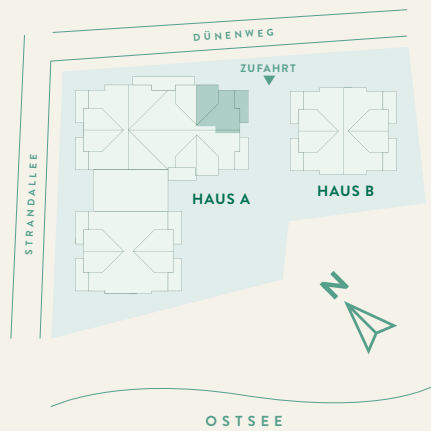

WOHNUNG A 11

1. Obergeschoss

01	Flur	ca. 3,21 m ²
02	Wohnen	ca. 18,71 m ²
03	Zimmer I	ca. 10,34 m ²
04	Zimmer II	ca. 14,57 m ²
05	Bad	ca. 4,07 m ²
06	Balkon 50%	ca. 6,30 m ²
6	Gesamt	ca. 57,20 m²

NORDANSICHT

OSTSEE